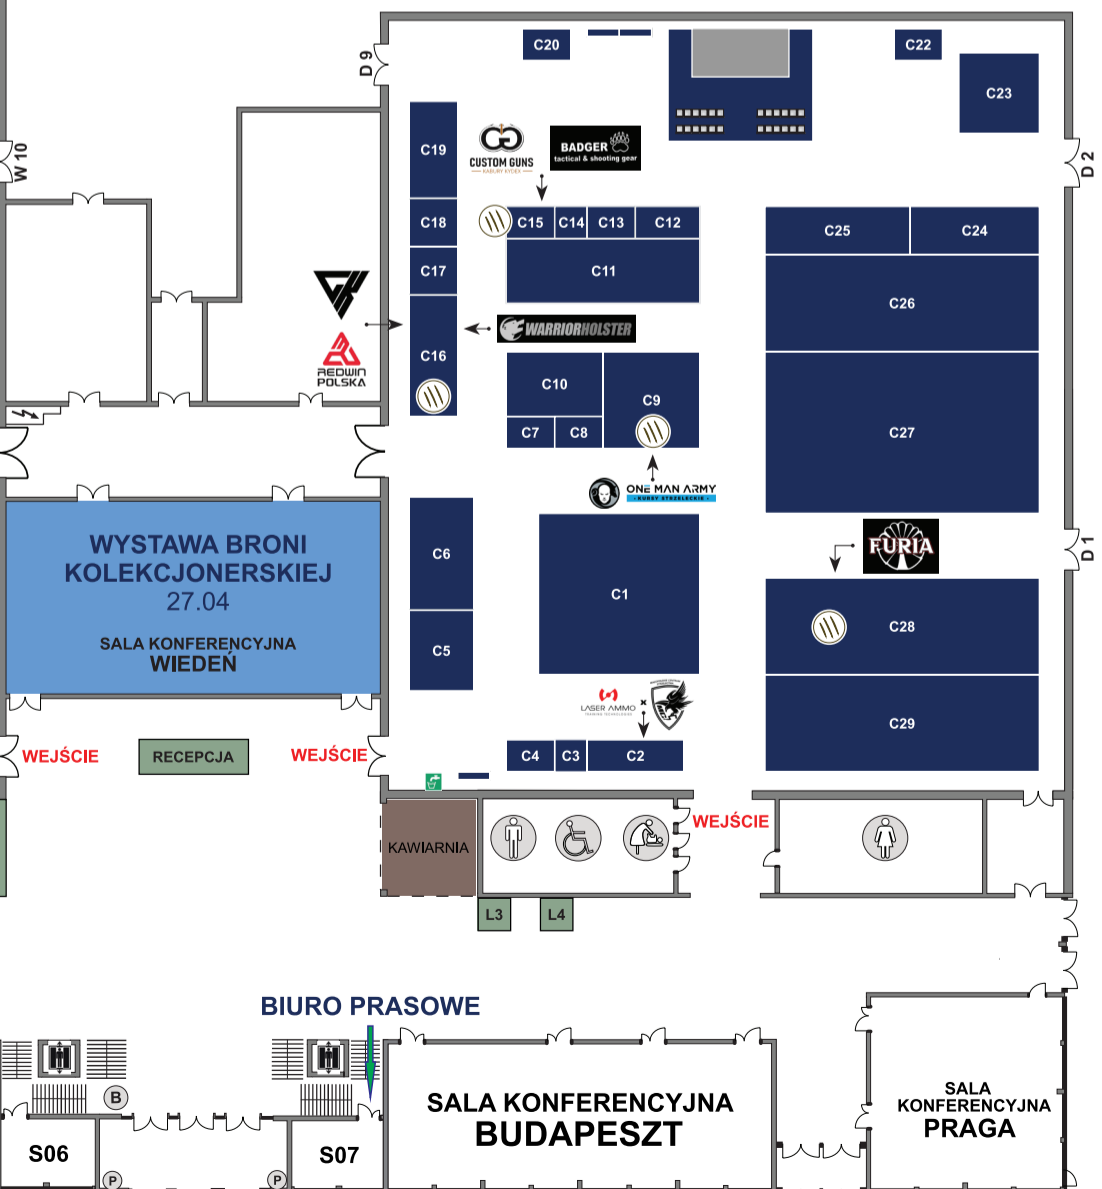

WEJŚCIE

LISTA WYSTAWCÓW

Nazwa Firmy	Miejscowość	Numer Stoiska	Nazwa Firmy	Miejscowość	Numer Stoiska
• 11 Małopolska Brygada Obrony Terytorialnej	Rząska / Polska	C10 / hala Dunaj	• NatureCore	Walify-Stacja / Polska	B20 / hala Wiśła
• 4wild.eu	Sulęcyno / Polska	A12 / hala Wiśła	• New Men Group sp. z o.o. Zakład Pracy Chronionej	Kraków / Polska	A48 / hala Wiśła
• Acropolis	Lwów / Ukraina	B19 / hala Wiśła	• NieBanals	Warszawa / Polska	C17 / hala Dunaj
• Acropolis (Tetiana Hulevata)	Olsztyn / Polska	B19 / hala Wiśła	• Niepołomicki Klub Krótkofalowców	Niepołomice / Polska	C23 / hala Dunaj
• ADRIANO Sp. z o.o.	Gniezno / Polska	B8 / hala Wiśła	• Noxar	Płock / Polska	A23 / hala Wiśła
• Akademia Wymiaru Sprawiedliwości	Warszawa / Polska	C20 / hala Dunaj	• NVECTECH PL	Warszawa / Polska	A8 / hala Wiśła
• Alexim Kleniewski Sp. k.	Płock / Polska	A23 / hala Wiśła	• Obróbka CNC Markowski Wasilewski SC	Adamów / Polska	A3 / hala Wiśła
• Ambony Myśliwskie Marek Mularski	Starachowice / Polska	B18 / hala Wiśła	• Oktagon Sp. z o.o.	Rzeszów / Polska	B21 / hala Wiśła
• ArtEDU Rzemiosło Artystyczne i Edukacja Dariusz Knap	CHECINY / Polska	B4 / hala Wiśła	• One Man Army – Klub Sportowy	Łódź / Polska	C9 / hala Dunaj
• BADGER tactical & shooting gear	Olkusz / Polska	C15 / hala Dunaj	• One Man Army – Konwenty Strzeleckie	Łódź / Polska	C9 / hala Dunaj
• BAGAR S. PIASECKI SPÓŁKA JAWNA	TYNIEC MAŁY / Polska	A21 / hala Wiśła	• One Man Army – Kursy Strzeleckie	Łódź / Polska	C9 / hala Dunaj
• Billik	Poznań / Poznań	A15 / hala Wiśła	• Out Venture	Łódź / Polska	B27 / hala Wiśła
• Bondarowski	Białystok / Polska	B39 / hala Wiśła	• P&P Bufalo Safari	Berlin / Germany	A34 / hala Wiśła
• Brać łowiecka	Warszawa / Polska	A24 / hala Wiśła	• Pard Europe Sp. z o.o.	Warszawa / Polska	B13 / hala Wiśła
• Briston Fiedor Piotr	Kraków / Polska	B39A / hala Wiśła	• PARO HUNTING	CZĘSTOCHOWA / Polska	A27 / hala Wiśła
• BROWAR KOREB	ŁASK / Polska	B48 / hala Wiśła	• Partyzanci Lubelszczyzny	Hrubieszów / Polska	C25 / hala Dunaj
• BROWAR KOREB	ŁASK / Polska	C22 / hala Dunaj	• Pasieka Maciejka Maciej Warcholak	Mielec / Polska	B46 / hala Wiśła
• Centrum Myśliwskie DEER Sp. z o.o.	Opole / Polska	B7 / hala Wiśła	• PASSION MK MICHAŁ KATUŚ	DZIAŁOSZYCE / Polska	B52 / hala Wiśła
• Chris Krzysztof Sawicki	Kraków / Polska	B14 / hala Wiśła	• PH SELEKT MAREK KLINGER	Przemysł / Polska	A9 / hala Wiśła
• Ciuchy Bawarskie	Wilkowice k. Bielska-Białej / Polska	A6 / hala Wiśła	• PH-TESTPOL – Janusz Kozubek	Świętochłowice / Polska	A10 / hala Wiśła
• CUSTOM GUNS – kabury kydex	Kraków / Polska	C15 / hala Dunaj	• Plantacja	Kraków / Polska	B44 / hala Wiśła
• Darz Bór TV	Szymanów / Polska	A44 / hala Wiśła	• Polski Związek Łowiecki Zarząd Główny	Warszawa / Polska	B24 / hala Wiśła
• Deerhunter	Haderslev / Denmark	A11 / hala Wiśła	• Polski Związek Łowiecki Zarząd Okręgowy Kraków	Krakow / Polska	B24 / hala Wiśła
• DELTA OPTICAL Spółka z Ograniczoną Odpowiedzialnością SP. K.	Mińsk Mazowiecki / Polska	A1 / hala Wiśła	• Polskie Stowarzyszenie Myślistwa Łuczniczego	Polska	C29 / hala Dunaj
• Dębowa Kuźnia	Dąbrowa Tarnowska / Polska	B37 / hala Wiśła	• Pracownia Artystyczna Jack Wildman	Kraków / Polska	A39 / hala Wiśła
• Diana Pracownia Biżuterii Artystycznej i Galanterii Łowieckiej	Poznań / Polska	B17 / hala Wiśła	• Pracownia Łowiecka „Tańczący z dzikami”	Krośniewice / Polska	B35 / hala Wiśła
• Domask Sight	Pietrzykowice / Polska	B23 / hala Wiśła	• Pro Store Sp. z o.o.	Gdańsk / Polska	B28 / hala Wiśła
• dzikaknieja.pl Wojciech Kurtyka	Skawina / Polska	B25 / hala Wiśła	• Producent Ceramiki Ozdobnej i Użytkowej Iwona Dąbrowska	Wałbrzych / Polska	A42 / hala Wiśła
• DZIKI FOOD TRUCK	Piotrków Trybunalski / Polska	B57 / hala Wiśła	• Projekteria Sp. z o.o.	Kraków / Polska	L4 / lobby
• Dzik Miód Krzysztof Piwowar	Cychy / Polska	B40 / hala Wiśła	• Przedsiębiorstwo Produkcyjno-Handlowe ADW Sp. z o.o.	Wyry / Polska	B31 / hala Wiśła
• Eko Tomasz Pogon	Jaworzno / Polska	B43 / hala Wiśła	• Przedsiębiorstwo RANAL Sp. z o.o.	Rudniki / Polska	A22 / hala Wiśła
• Eldorado Przypraw	CZĘSTOCHOWA / Polska	B54 / hala Wiśła	• Pułkarski Jaroslav Haluza	Nivnice / Czech Republic	B34 / hala Wiśła
• ERL BRAU & KALEA	Rzeniszów / Polska	B55 / hala Wiśła	• PW HUNT Sp. z o.o.	Zgierz / Polska	A36 / hala Wiśła
• F.H.U. FARO Michał Kulikowski	Kraków / Polska	C26 / hala Dunaj	• Qlka.pl	Budów / Polska	C4 / hala Dunaj
• FIRMA HANDLOWO-USŁUGOWA TERESA LATAWIEC	Lwówek Śl. / Polska	A13 / hala Wiśła	• Rad Motors Sp. z o. o.	Radom / Polska	B7A / hala Wiśła
• Focus Nordic Oddział w Polsce	Warszawa / Polska	A29 / hala Wiśła	• Rato Knives	Konieczpol / Polska	A32 / hala Wiśła
• Furia – Centrum Gier	Dąbrowa Górnicza / Polska	C28 / hala Dunaj	• Raw Energy sp. z o.o.	Warszawa / Polska	B47 / hala Wiśła
• Futrzarstwo i skóra Kurów	Kurów / Polska	B5 / hala Wiśła	• RED WIN Optics Polska	Łódź / Polska	C16 / hala Dunaj
• GKARMS.PL	Łódź / Polska	C16 / hala Dunaj	• Regionalna Dyrekcja Lasów Państwowych w Krakowie	Kraków / Polska	A19 / hala Wiśła
• GOAL ZERO	Warszawa / Polska	A26 / hala Wiśła	• RifleCX	Niepołomice / Polska	B33 / hala Wiśła
• Grawer Łowiecki	Opole / Polska	A5 / hala Wiśła	• Savio Luxury Travel Bags	Nowy Sącz / Polska	A35 / hala Wiśła
• gunbroker.pl Wabiki myśliwskie	SIERADZ / Polska	B36 / hala Wiśła	• Securcom Sp. z o.o.	Kraków / Polska	C7 / hala Dunaj
• Hanzel Produkcja Obuwia	Ludźmierz / Polska	A17 / hala Wiśła	• Sekcja Łowiecka Uniwersytetu Rolniczego	Kraków / Polska	A47 / hala Wiśła
• Hubertus Pro Hunting Sp. z o. o.	WARSZAWA / Polska	C1 / hala Dunaj	• Senopex	Xi'an City Shaanxi Province / Chiny	A23 / hala Wiśła
• Hubster Moderator	Kalisz / Polska	A45 / hala Wiśła	• SHARPI	Sulejów / Polska	A26 / hala Wiśła
• HUNTERS ARE US	Tbilisi / Georgia	A46 / hala Wiśła	• Silva Loom	Szymanów / Polska	A44 / hala Wiśła
• Hunting & Fishing s.r.o.	Lackovce / Slovakia	A31; A37 / hala Wiśła	• Sklep myśliwski – militaria BÓR HUNTER	Klukowa Huta / Polska	A12 / hala Wiśła
• IMPRESS Marzena Zimna	Pleszew / Polska	B53 / hala Wiśła	• Sky Food	Wysoka / Polska	C18 / hala Dunaj
• IRBIS SP ZO.O.	Warszawa / Polska	B41 / hala Wiśła	• SMART TARGET SP. z o.o.	Gdynia / Polska	C6 / hala Dunaj
• JSC Roga-Agro	Salaspils / Latvia	B49 / hala Wiśła	• SPSS Grupa Podhale	Zakopane / Polska	C24 / hala Dunaj
• K.T.J.KOLOR sp. z o.o.	Sieradz / Polska	B30 / hala Wiśła	• STEELER MARCIN PIASECKI	SOKÓŁKA / Polska	A28 / hala Wiśła
• Klub Dian Polskiego Związku Łowieckiego	Warszawa / Polska	B24 / hala Wiśła	• Straż Graniczna	Polska	C11 hala Dunaj
• KNIEJA SP. Z O.O.	KRAKÓW / Polska	A2; B1 / hala Wiśła	• Strzał.pl pro libertate	Warszawa / Polska	C12 / hala Dunaj
• KOLBA sp. z o.o.	Czeladź / Polska	B2; B3 / hala Wiśła	• Strzelnica na Pacanach Dębno	Dębno / Polska	C7 / hala Dunaj
• Komisja Dian Zarządu Okręgowego PZŁ w Krakowie	Kraków / Polska	B24 / hala Wiśła	• Sudecka Ostoja	Kłodzko / Polska	B42 / hala Wiśła
• Komisja Kultury Zarządu Okręgowego PZŁ w Krakowie	Kraków / Polska	B24 / hala Wiśła	• SZÓSTAK sklep myśliwsko-strzelecki	WIELUŃ / Polska	B15 / hala Wiśła
• Komisja Kynologiczna Zarządu Okręgowego PZŁ w Krakowie	Kraków / Polska	B24 / hala Wiśła	• TAMED.PL	Olsztyn / Polska	A25 / hala Wiśła
• Komisja Łucznicza Zarządu Okręgowego PZŁ w Krakowie	Kraków / Polska	B24 / hala Wiśła	• TaniePolowanie.pl	Krzepice / Polska	A23 / hala Wiśła
• Komisja Sokolnicza Zarządu Okręgowego PZŁ w Krakowie	Kraków / Polska	B24 / hala Wiśła	• TAPEL	Sibiu / Romania	A18 / hala Wiśła
• KONIK GARNITURY	Stróża / Polska	A38 / hala Wiśła	• Thermtec	Hangzhou City, Zhejiang Province / Chiny	A23 / hala Wiśła
• Kopromed Sp. z o.o.	Gliwice / Polska	B38 / hala Wiśła	• theZuzu.store	Staszów / Polska	L2 / lobby
• KrakArmory	Kraków / Polska	B12 / hala Wiśła	• TOGO Outdoor&Hunting	Straszyn k/Gdańska / Polska	A26 / hala Wiśła
• KRAKOWSKI KLUB SPORTOWY PRECYZJA	Kraków / Polska	C27 / hala Dunaj	• TRAPPER SK s.r.o.	Čadca / Slovakia	B16 / hala Wiśła
• Kursstrzelecki.pl	Pruszków / Polska	C13 / hala Dunaj	• TROYDEER – wild & brave – kreatywny z natury	Wilkowice k. Bielska-Białej / Polska	A6 / hala Wiśła
• Laser Ammo	Storvreta / Sweden	C2 / hala Dunaj	• VADEMECUM MYŚLIWEGO Pro Hunter Media	Czerwieńsk / Polska	A26 / hala Wiśła
• Libra Knife Works Radosław Łęgowik	Soborzyce / Polska	A4 / hala Wiśła	• VINORI Sp. z o.o. Sp.K.	Gruszczyn / Polska	B10 / hala Wiśła
• Lisia Nora – Marek Podhajny	Kraków / Polska	A33 / hala Wiśła	• WADERA – odzież moro dla dzieci SETAM Maria Pieczka	Nisko / Polska	A20 / hala Wiśła
• LS Targetum Sp. z o.o. Sp. k.	Warszawa / Polska	C5 / hala Dunaj	• Warriorholster	Wieluń / Polska	C16 / hala Dunaj
• Łowiec Polski	Warszawa / Polska	B22 / hala Wiśła	• WEAPON WIZARDS	Kraków / Polska	C14 / hala Dunaj
• MaGum Małgorzata Senderecka	Łódź / Polska	B15 / hala Wiśła	• WIND ROSE ŁUKASZ BŁACH	KRAKÓW / Polska	A30 / hala Wiśła
• Małopolskie Centrum Strzelectwa	Bochnia / Polska	C2 / hala Dunaj	• Winiarnia Warulik	Skierniewice / Polska	B45 / hala Wiśła
• Manufaktura noży eroFrog	Gromadka / Polska	B11 / hala Wiśła	• Wojciech Gattner Knifemaking	Katowice / Polska	A14 / hala Wiśła
• Marek Białous	Białystok / Polska	B9 / hala Wiśła	• Wojskowe Centrum Rekrutacji	Kraków / Polska	C19 / hala Dunaj
• Mark Anthony Gunworks	Warszawa / Polska	C3 / hala Dunaj	• WYDAWNICTWO MIRCZUMET HALINA MIRCZEWSKA	KOSZCIN / Polska	B29 / hala Wiśła
• Marta Tarka Przetwórnia	Krzyszowice / Polska	L3 / lobby	• Zakład Przetwórstwa Mięsnego KABANOS Sp. z o.o.	Przeclaw / Polska	B56 / hala Wiśła
• Maskpol S.A.	Panki / Polska	B32 / hala Wiśła	• Zakład Usługowy ANDEX Andrzej Florczak	Wałcz / Polska	A40 / hala Wiśła
• Memali – Olkuskie Wyroby Emaliowane Sąspów	Polska	C8 / hala Dunaj	• Zatopieni w drewnie	Główna / Polska	A43 / hala Wiśła
• Metal-Plast Wałbrzych Bocheński Piotr	Wałbrzych / Polska	A16 / hala Wiśła	• ZEPTER INTERNATIONAL Polska Sp. z o.o.	Warszawa / Polska	B50 / hala Wiśła
• Milmag Sp. z o.o.	Myślenice / Polska		• Zespół Szkół Gastronomicznych nr 1	Kraków / Polska	B51 / hala Wiśła
• Miodosytnia	Kraków / Polska	B44 / hala Wiśła	• Zielony Kadr Marta Pietrzyk	Chrzanów / Polska	L1 / lobby
• Miodosytnia Wilkus	Wodzisław / Polska	B10a / hala Wiśła	• ZOL Tagart sp. z o.o.	Tarnobrzeg / Polska	A7 / hala Wiśła
• Mistal Nowy Tomyśl	Nowy Tomyśl / Polska	B6 / hala Wiśła	• Związek Kynologiczny w Polsce Oddział w Krakowie	Kraków / Polska	A49 / hala Wiśła
• Myśliwski Świat PL	Pysznica k. Stalowej Woli / Polska	B26 / hala Wiśła	• Związek Zawodowy Wspólna Sprawa	Warszawa / Polska	A41 / hala Wiśła